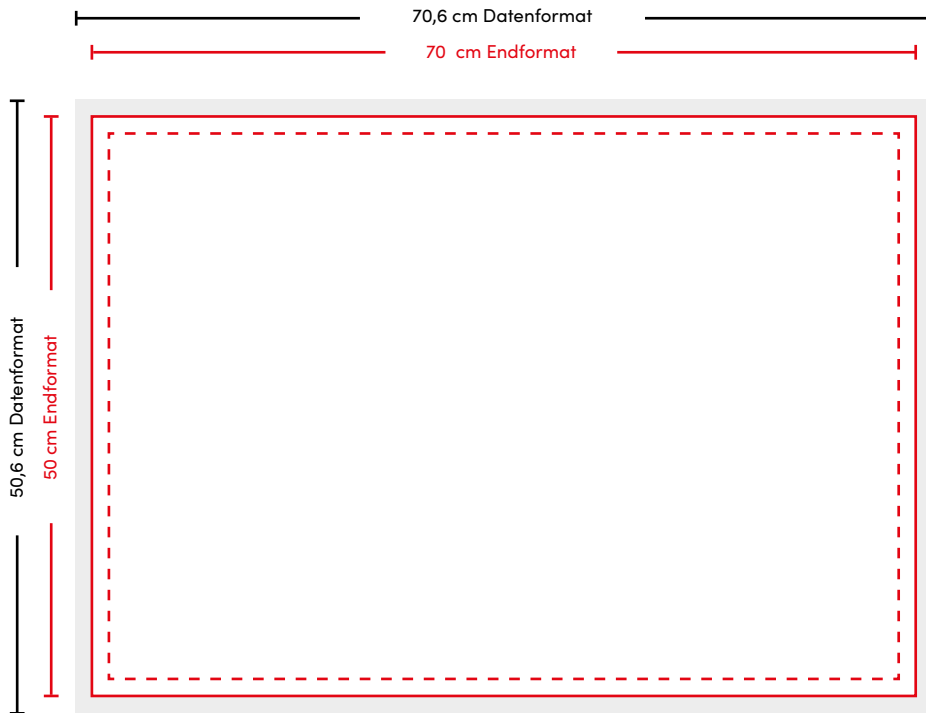

# Plakate/Poster | 70 x 50 cm Querformat

Abbildungen sind nicht maßstabsgetreu!

**Datenformat** (inkl. 3 mm Anschnitt)  
In diesem Format muss Ihre Druckdatei angelegt sein. Das Datenformat besteht aus Endformat zzgl. 3 mm Anschnitt. Randabfallende Objekte müssen hier hineinragen.

**Endformat**  
Nach dem Druck wird das Produkt auf Endformat geschnitten. In diesem Format wird das Produkt an Sie geliefert.

**Sicherheitsabstand** (min. 5 mm vom Seitenrand)  
Texte und wichtige Elemente mit einem Sicherheitsabstand von min. 5mm von Seitenrändern platzieren.

### Anschnitt

Berücksichtigen Sie beim Anlegen Ihrer Daten im offenen Endformat eine Beschnittzugabe von 3 mm an allen Seitenrändern.