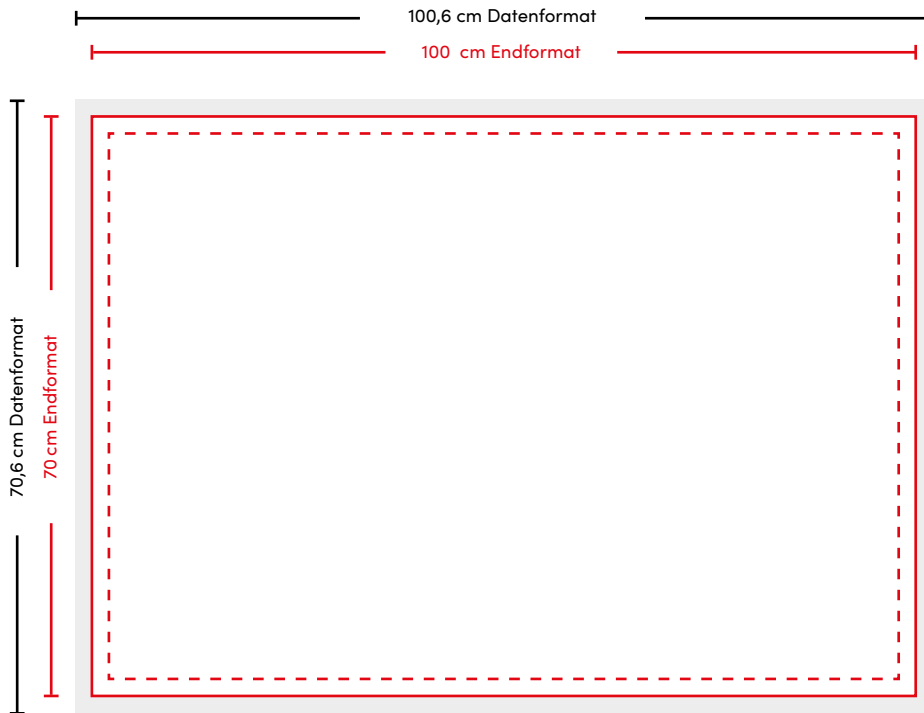

Plakate/Poster | 100 x 70 cm Querformat

Abbildungen sind nicht maßstabsgetreu!

Datenformat (inkl. 3 mm Anschnitt)
In diesem Format muss Ihre Druckdatei angelegt sein. Das Datenformat besteht aus Endformat zzgl. 3 mm Anschnitt. Randabfallende Objekte müssen hier hineinragen.

Endformat
Nach dem Druck wird das Produkt auf Endformat geschnitten. In diesem Format wird das Produkt an Sie geliefert.

Sicherheitsabstand (min. 5 mm vom Seitenrand)
Texte und wichtige Elemente mit einem Sicherheitsabstand von min. 5mm von Seitenrändern platzieren.

Allgemeine Informationen

Anschnitt

Berücksichtigen Sie beim Anlegen Ihrer Daten im offenen Endformat eine Beschnittzugabe von 3 mm an allen Seitenrändern.

Farbmodus

Wir drucken im CMYK-Farbmodus. RGB-Daten können von uns in den CMYK-Farbmodus konvertiert werden. Beachten Sie, dass es bei der Konvertierung zu Farbverschiebungen kommen kann.

Originalgröße

Druckdaten müssen im selben Format angelegt sein wie das in der Bestellung angegebene Format. Achtung: Anschnitt nicht vergessen!

Bilder

Achten Sie auf eine ausreichende Auflösung der Bilder und Fotos, da es sonst zu einer pixeligen Darstellung kommen kann. Die optimale Auflösung beträgt 300 dpi.