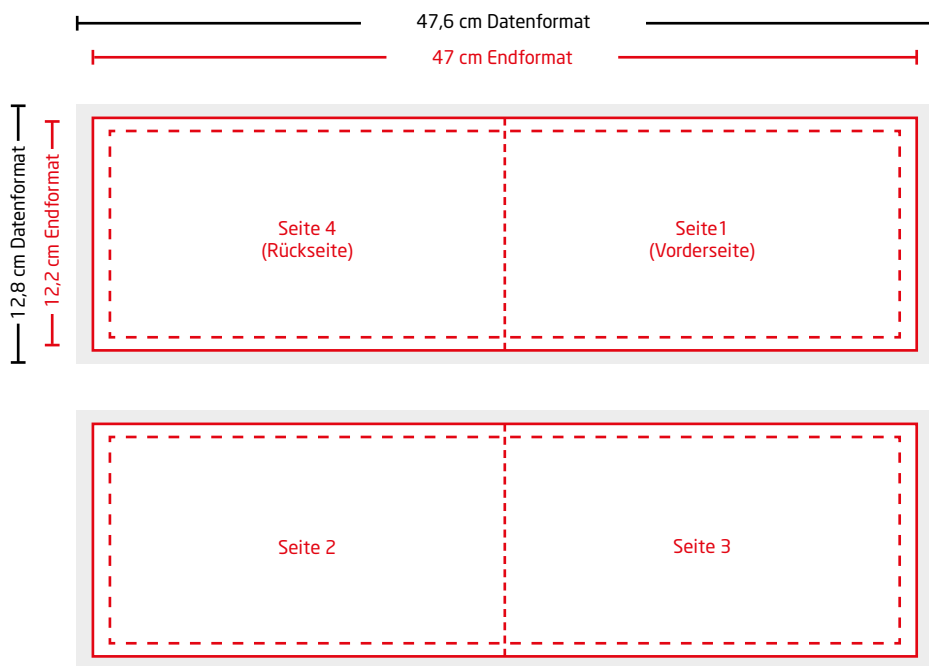

Klappkarte | Maxi Quer (23,5 x 12,2 cm)

Abbildungen sind nicht maßstabsgetreu!

Datenformat (inkl. 3 mm Anschnitt)
In diesem Format muss Ihre Druckdatei angelegt sein. Das Datenformat besteht aus Endformat zzgl. 3 mm Anschnitt. Randabfallende Objekte müssen hier hineinragen.

Endformat
Nach dem Druck wird das Produkt auf Endformat geschnitten. In diesem Format wird das Produkt an Sie geliefert.

Sicherheitsabstand (min. 5 mm vom Seitenrand)
Texte und wichtige Elemente mit einem Sicherheitsabstand von min. 5mm von Seitenrändern platzieren.

Allgemeine Informationen

Anschnitt

Berücksichtigen Sie beim Anlegen Ihrer Daten im offenen Endformat eine Beschnittzugabe von 3 mm an allen Seitenrändern.

Farbmodus

Wir drucken im CMYK-Farbmodus. RGB-Daten können von uns in den CMYK-Farbmodus konvertiert werden. Beachten Sie, dass es bei der Konvertierung zu Farbverschiebungen kommen kann.

Originalgröße

Druckdaten müssen im selben Format angelegt sein wie das in der Bestellung angegebene Format. Achtung: Anschnitt nicht vergessen!

Bilder

Achten Sie auf eine ausreichende Auflösung der Bilder und Fotos, da es sonst zu einer pixeligen Darstellung kommen kann. Die optimale Auflösung beträgt 300 dpi.