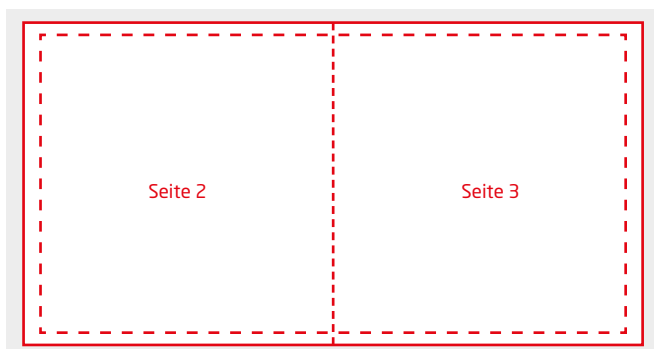

# Klappkarte | Quadrat mittel (14,5 x 14,5 cm)

Abbildungen sind nicht maßstabsgetreu!

**Datenformat** (inkl. 3 mm Anschnitt)  
In diesem Format muss Ihre Druckdatei angelegt sein. Das Datenformat besteht aus Endformat zzgl. 3 mm Anschnitt. Randabfallende Objekte müssen hier hineinragen.

**Endformat**  
Nach dem Druck wird das Produkt auf Endformat geschnitten. In diesem Format wird das Produkt an Sie geliefert.

**Sicherheitsabstand** (min. 5 mm vom Seitenrand)  
Texte und wichtige Elemente mit einem Sicherheitsabstand von min. 5mm von Seitenrändern platzieren.

### Anschnitt

Berücksichtigen Sie beim Anlegen Ihrer Daten im offenen Endformat eine Beschnittzugabe von 3 mm an allen Seitenrändern.