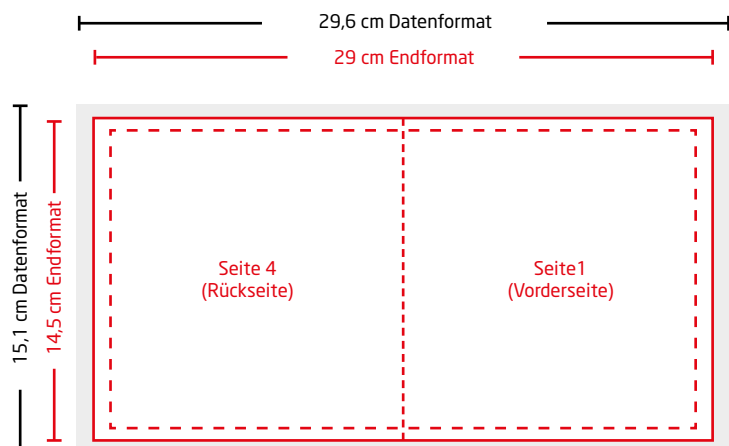

# Klappkarte | Quadrat mittel (14,5 x 14,5 cm)

Abbildungen sind nicht maßstabsgetreu!

**Datenformat** (inkl. 3 mm Anschnitt)  
In diesem Format muss Ihre Druckdatei angelegt sein. Das Datenformat besteht aus Endformat zzgl. 3 mm Anschnitt. Randabfallende Objekte müssen hier hineinragen.

**Endformat**  
Nach dem Druck wird das Produkt auf Endformat geschnitten. In diesem Format wird das Produkt an Sie geliefert.

**Sicherheitsabstand** (min. 5 mm vom Seitenrand)  
Texte und wichtige Elemente mit einem Sicherheitsabstand von min. 5mm von Seitenrändern platzieren.

### Anschnitt

Berücksichtigen Sie beim Anlegen Ihrer Daten im offenen Endformat eine Beschnittzugabe von 3 mm an allen Seitenrändern.